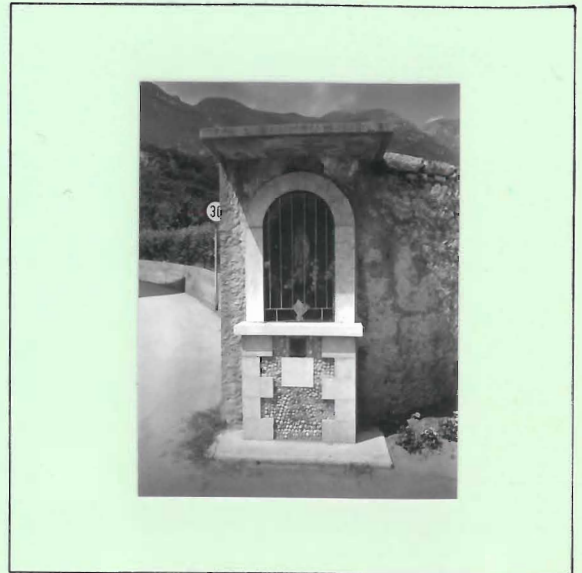

INDIVIDUAZIONE DEI MANUFATTI SUL TERRITORIO

N° 83

COMUNE: VEZZANO

COMUNE CATASTALE : VEZZANO

FOTO N° : 14

VI

F.M. N : 4 - 5

SCALA : 2.880

Denominazione : Capitello

Stato di conservazione : Buono

Dati particolari : 1954

Materiali costruttivi : Pietra e muratura

DATA

IL RILEVATORE :